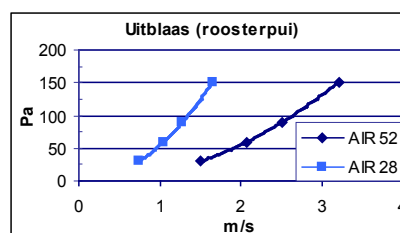

Samenstelling

AIR-roosters zijn verkrijgbaar in sendzimir verzinkt staal, RVS en aluminium.

AIR 28

AIR 52

Ventilatie

ROOSTER TYPE AIR 28 / 52

Ventilatie zonder het doordringen van voorwerpen, sneeuw of regen