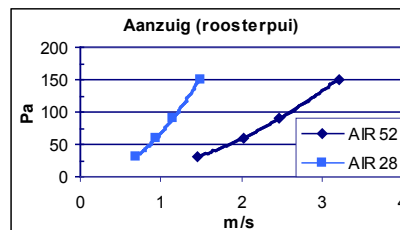

Samenstelling

AIR-roosters zijn verkrijgbaar in sendzimir verzinkt staal, RVS en aluminium.

AIR 28

AIR 52

Ventilatie

ROOSTER TYPE AIR 28 / 52

Ventilatie zonder het doordringen van voorwerpen, sneeuw of regen