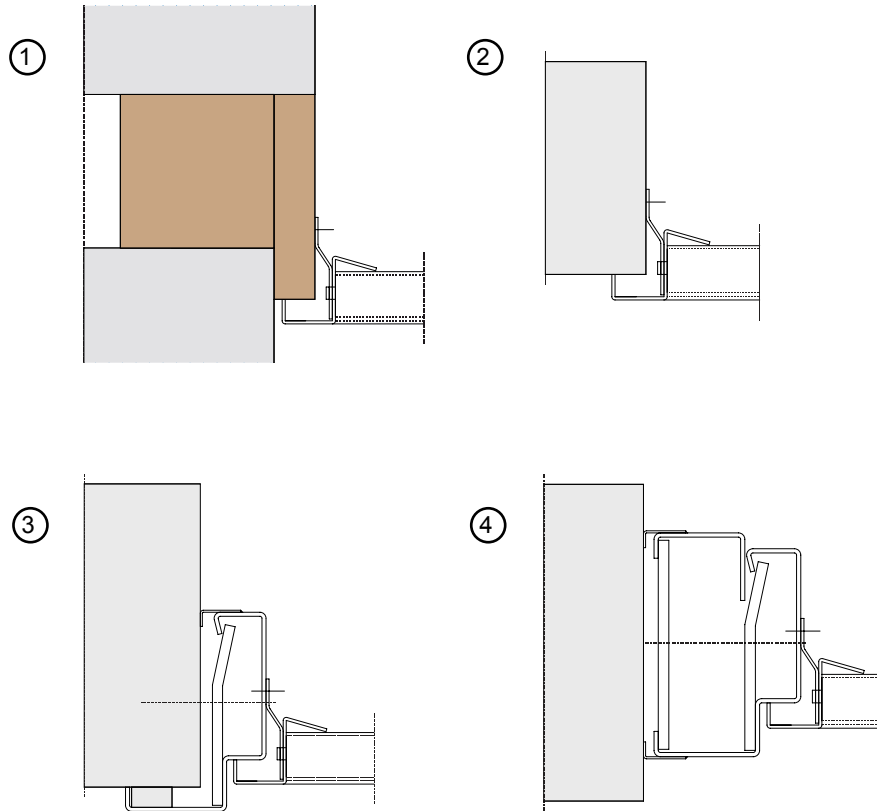

Samenstelling

AIR-roosters zijn verkrijgbaar in sendzimir verzinkt staal, RVS en aluminium.

AIR 28

AIR 52

Ventilatie

ROOSTER TYPE AIR 28 / 52

Ventilatie zonder het doordringen van voorwerpen, sneeuw of regen

Montage

Merford insteekvrije ventilatieroosters kunnen eenvoudig worden gemonteerd in bouwkundige situaties (zoals sparingen) die zijn voorzien van een houten stelkozijn (1). Ook kunnen ze direct in een betonnen sparing worden gemonteerd (2). De insteekvrije ventilatieroosters zijn standaard voorbereid voor montage in Merford trafodeuren / roosterdeuren en trafopuien / roosterpuien. Puien zijn o.a. te plaatsen op een hoekkozijn (3) en blokkozijn (4).