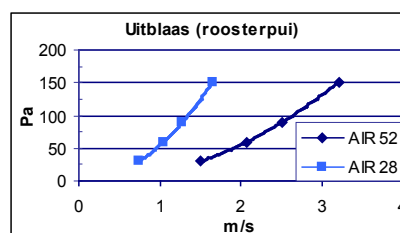

### Maatvoering

	AIR 28	AIR 52
Netto doorlaat	28%	50%
Dikte (mm)	33	72
Min. afm. (mm)	B = 300, H = 310	B = 300, H = 310
Max. afm.(mm)	B = 2850, H = 3010	B = 2850, H = 3010

### Samenstelling

AIR-roosters zijn verkrijgbaar in sendzimir verzinkt staal, RVS en aluminium.

**AIR 28**

**AIR 52**

### Ventilatie