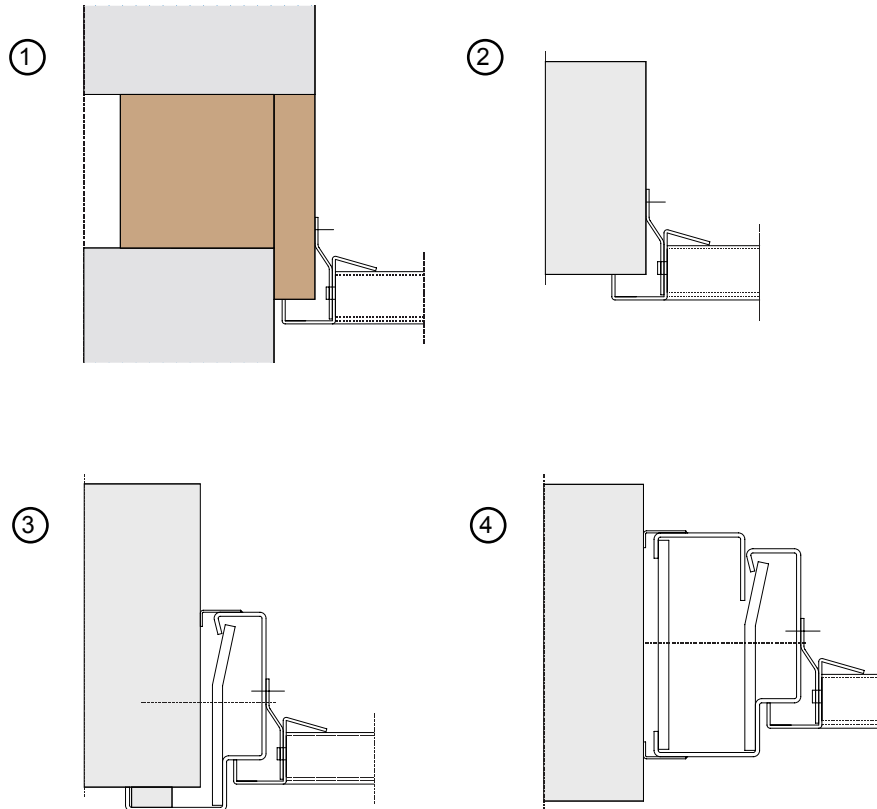

### TOEPASSINGEN

- Inpandige of vrijstaande traforuimtes.
- Hoog-, midden- en laagspanningsruimtes
- Ruimtes voor telecommunicatie
- Parkeergarages

### Montage

Merford insteekvrije ventilatieroosters kunnen eenvoudig worden gemonteerd in bouwkundige situaties (zoals sparingen) die zijn voorzien van een houten stelkozijn (1). Ook kunnen ze direct in een betonnen sparing worden gemonteerd (2). De insteekvrije ventilatieroosters zijn standaard voorbereid voor montage in Merford trafodeuren / roosterdeuren en trafopuien / roosterpuien. Puien zijn o.a. te plaatsen op een hoekkozijn (3) en blokkozijn (4).