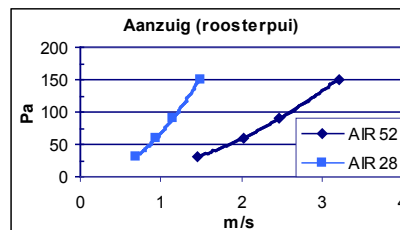

Ventilatie

ROOSTER TYPE AIR 28 / 52

Ventilatie zonder het doordringen van voorwerpen, sneeuw of regen

EIGENSCHAPPEN

- Insteekwerend
- Regeninslag- en sneeuwvrij
- Inbraak / vandalisme veilige bevestiging
- Volledig geaard
- Voldoen aan richtlijnen van energiemaatschappijen

TOEPASSINGEN

- Inpandige of vrijstaande traforuimtes.
- Hoog-, midden- en laagspanningsruimtes
- Ruimtes voor telecommunicatie
- Parkeergarages