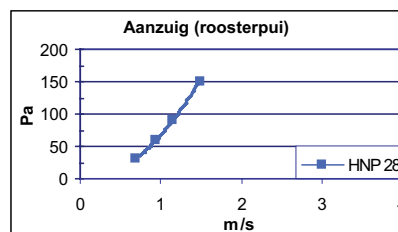

Ventilatie

Netto doorlaat HNP 28: 28 %

ROOSTERPUIEN TYPE HNP

Ventilatie zonder het doordringen van voorwerpen, sneeuw of regen

EIGENSCHAPPEN

- Beschermingsniveau IP44
- Insteekwerend
- Regeninslag- en sneeuwvrij
- Inbraak / vandalisme veilige bevestiging
- Volledig geaard, KEMA Quality gekeurd

TOEPASSINGEN

- Hoog-, midden- en laagspanningsruimtes
- Ruimten voor telecommunicatie
- Parkeergarages
- Buitenopstelling