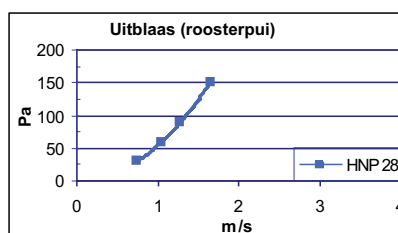

Ventilatie

Netto doorlaat HNP 28: 28 %

ROOSTERPUIEN TYPE HNP

Ventilatie zonder het doordringen van voorwerpen, sneeuw of regen

EIGENSCHAPPEN

- Beschermingsniveau IP44
- Insteekwerend
- Regeninslag- en sneeuwvrij
- Inbraak / vandalisme veilige bevestiging
- Volledig geaard, KEMA Quality gekeurd

TOEPASSINGEN

- Hoog-, midden- en laagspanningsruimtes
- Ruimten voor telecommunicatie
- Parkeergarages
- Buitenopstelling