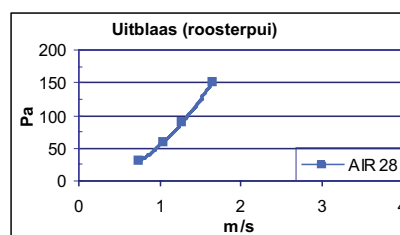

Ventilatie

Netto doorlaat AIR 28: 28 %

ROOSTERPUIEN TYPE HNR

Zorgen voor ventilatie zonder het doordringen van sneeuw of regen

EIGENSCHAPPEN

- Insteekwerend
- Regeninslag- en sneeuwvrij
- Inbraak / vandalisme veilige bevestiging
- Volledig geaard

TOEPASSINGEN

- Hoog-, midden- en laagspanningsruimtes
- Ruimten voor telecommunicatie
- Parkeergarages