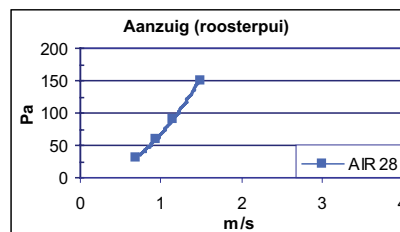

Ventilatie

Netto doorlaat AIR 28: 28 %

ROOSTERPUIEN TYPE HNR

Zorgen voor ventilatie zonder het doordringen van sneeuw of regen

EIGENSCHAPPEN

- Insteekwerend
- Regeninslag- en sneeuwvrij
- Inbraak / vandalisme veilige bevestiging
- Volledig geaard

TOEPASSINGEN

- Hoog-, midden- en laagspanningsruimtes
- Ruimten voor telecommunicatie
- Parkeergarages