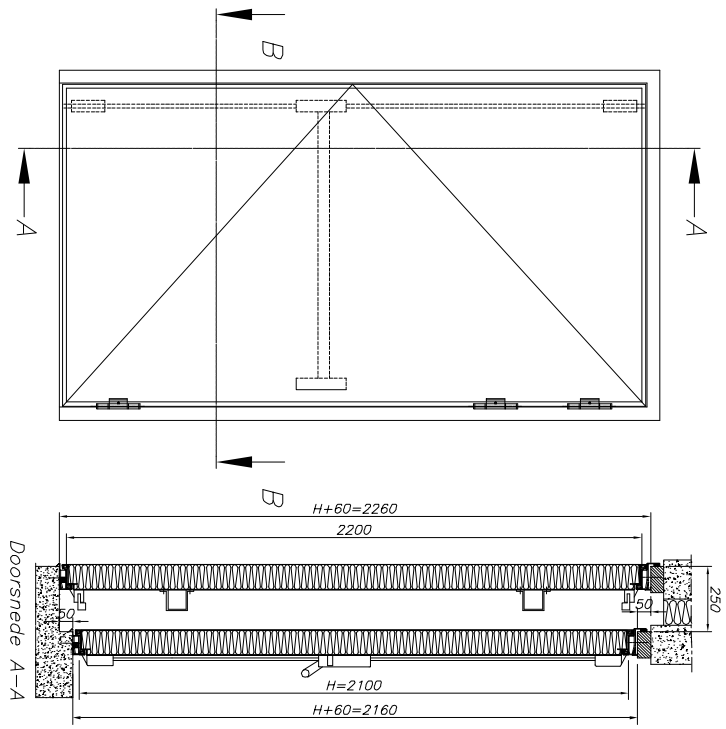

Type: MD56L – Tandemconstructie enkele deur

Type: MD56L – Tandemconstructie dubbele deur