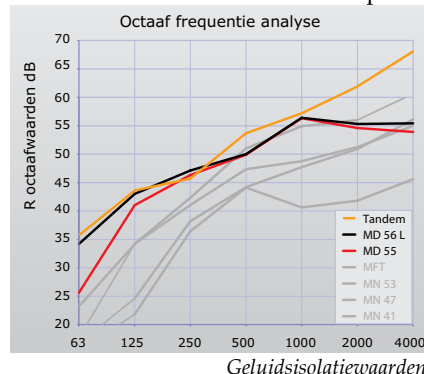

Samenstelling

Merford geluidsisolerende deuren van het type MD 55 en MD 56L zijn voorzien van een dubbelwandig deurblad, uitgevoerd in sendzimir verzinkt staalplaat.