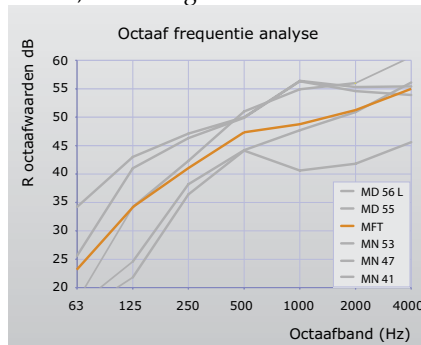

Samenstelling

De Merford deuren type MFT zijn dubbelwandig uitgevoerd in sendzimir verzinkte uitvoering van verschillende dikten, inwendig voorzien van meer-

Geluidsisolatie waarden